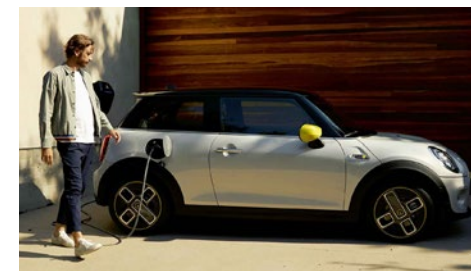

MINI ORIGINAL ZUBEHÖR.

Intensive Fahrerlebnisse, nochmals gesteigert: Zu einem original MINI passt am besten MINI Original Zubehör. Ob Räder und Reifen, Transport- und Gepäckraumlösungen, Innenraum-Zubehör, Kommunikation, Information und Technik, Ladezubehör oder JCW Zubehör – mit MINI Original Zubehör finden Sie genau die individuelle Lösung, mit der Sie Fahrfreude nochmals ganz neu erleben.

INNENRAUM-ZUBEHÖR.

Passt perfekt – alle Produkte von MINI Original Zubehör für das Interieur tragen dazu bei, den Innenraum Ihres MINI ganz nach Ihren eigenen Vorstellungen zu gestalten. Neben der hohen Funktionalität des MINI Original Zubehörs entscheiden Sie sich auch immer für attraktives MINI Design sowie eine besonders gute Verarbeitungs- und Materialqualität – und für ein Ambiente, das Sie bei jeder Fahrt aufs Neue begeistert.

KOMMUNIKATION, INFORMATION UND TECHNIK.

Modernste Funktionen und Features für maximale Freiheit und Flexibilität: Das MINI Original Zubehör für Kommunikation, Information und Technik steht Ihnen dabei immer zur Seite. Ganz gleich, ob Sie Wert auf optimale telefonische Erreichbarkeit oder besten Sound legen – das innovative MINI Original Zubehör hat die passende Lösung. Wo Sie auch unterwegs sind, Sie genießen stets eine gute Verbindung und individuelle Unterhaltung.

RÄDER UND REIFEN.