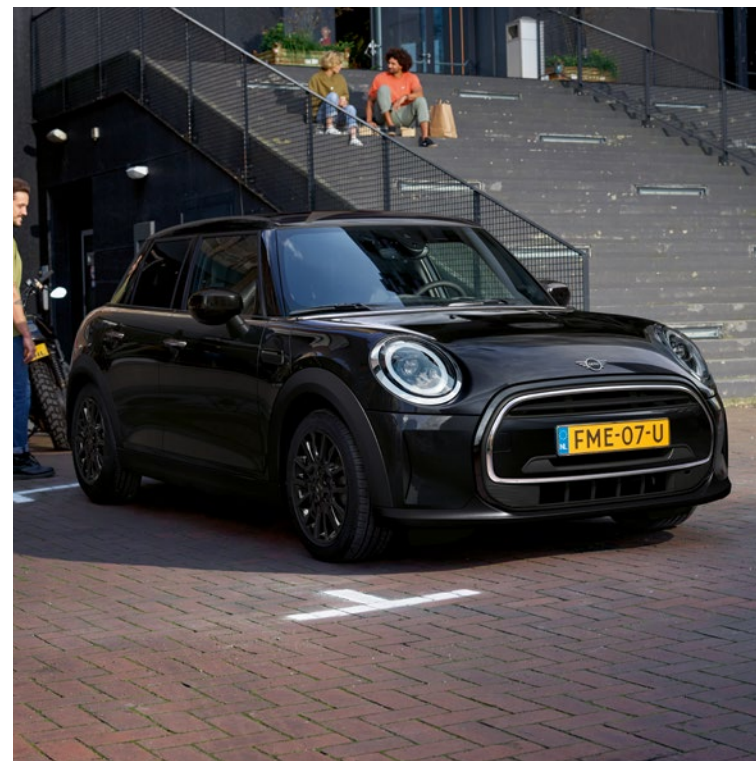

MINI 5-TÜRER

ESSENTIAL TRIM (7EL). DER EINSTIEG IN DIE MINI WELT.

Dieses Trim ist im Fahrzeuggrundpreis enthalten.

EXTERIEUR

LACKIERUNG

- Melting Silver III metallic

DACH / AUSSENSPIEGELKAPPEN

- in Wagenfarbe

RÄDER / REIFEN

- 15" Leichtmetallräder Heli Spoke silber
  5,5J x 15, Bereifung 175/65 R15

INTERIEUR

POLSTER UND SITZE

- Stoff Firework | Carbon Black
- Basissitze für Fahrer und Beifahrer inklusive Knee Rolls und Armauflagen in den Türen in Carbon Black

INTERIEUROBERFLÄCHEN

- Piano Black Hochglanz
  (Cockpitdekorleiste, Türdekorleiste, Türgriffblenden und Cockpit unten (Downtubes) in Piano Black)

FAHRZEUGGRUNDPREISE inkl. ESSENTIAL TRIM (7EL)

MINI	COOPER	COOPER S
EUR* inkl. Ausstattungspaket Premium (9PB) ohne MwSt.	24.537,82	28.151,26
EUR* inkl. Ausstattungspaket Premium (9PB) mit MwSt.	29.200,00	33.500,00

Beschreibung und Darstellung beispielhaft für MINI COOPER 5-Türer.

Ausstattungsalternativen siehe Seite 13.

* Durch Hinzufügen von Ausstattungen oder Ausstattungsalternativen können Preise variieren.

Abbildungen zeigen Ausstattungen gegen Mehrpreis.

Essential Trim für MINI 3-Türer Cooper S nur in Verbindung mit Sport-Lederlenkrad Nappa.